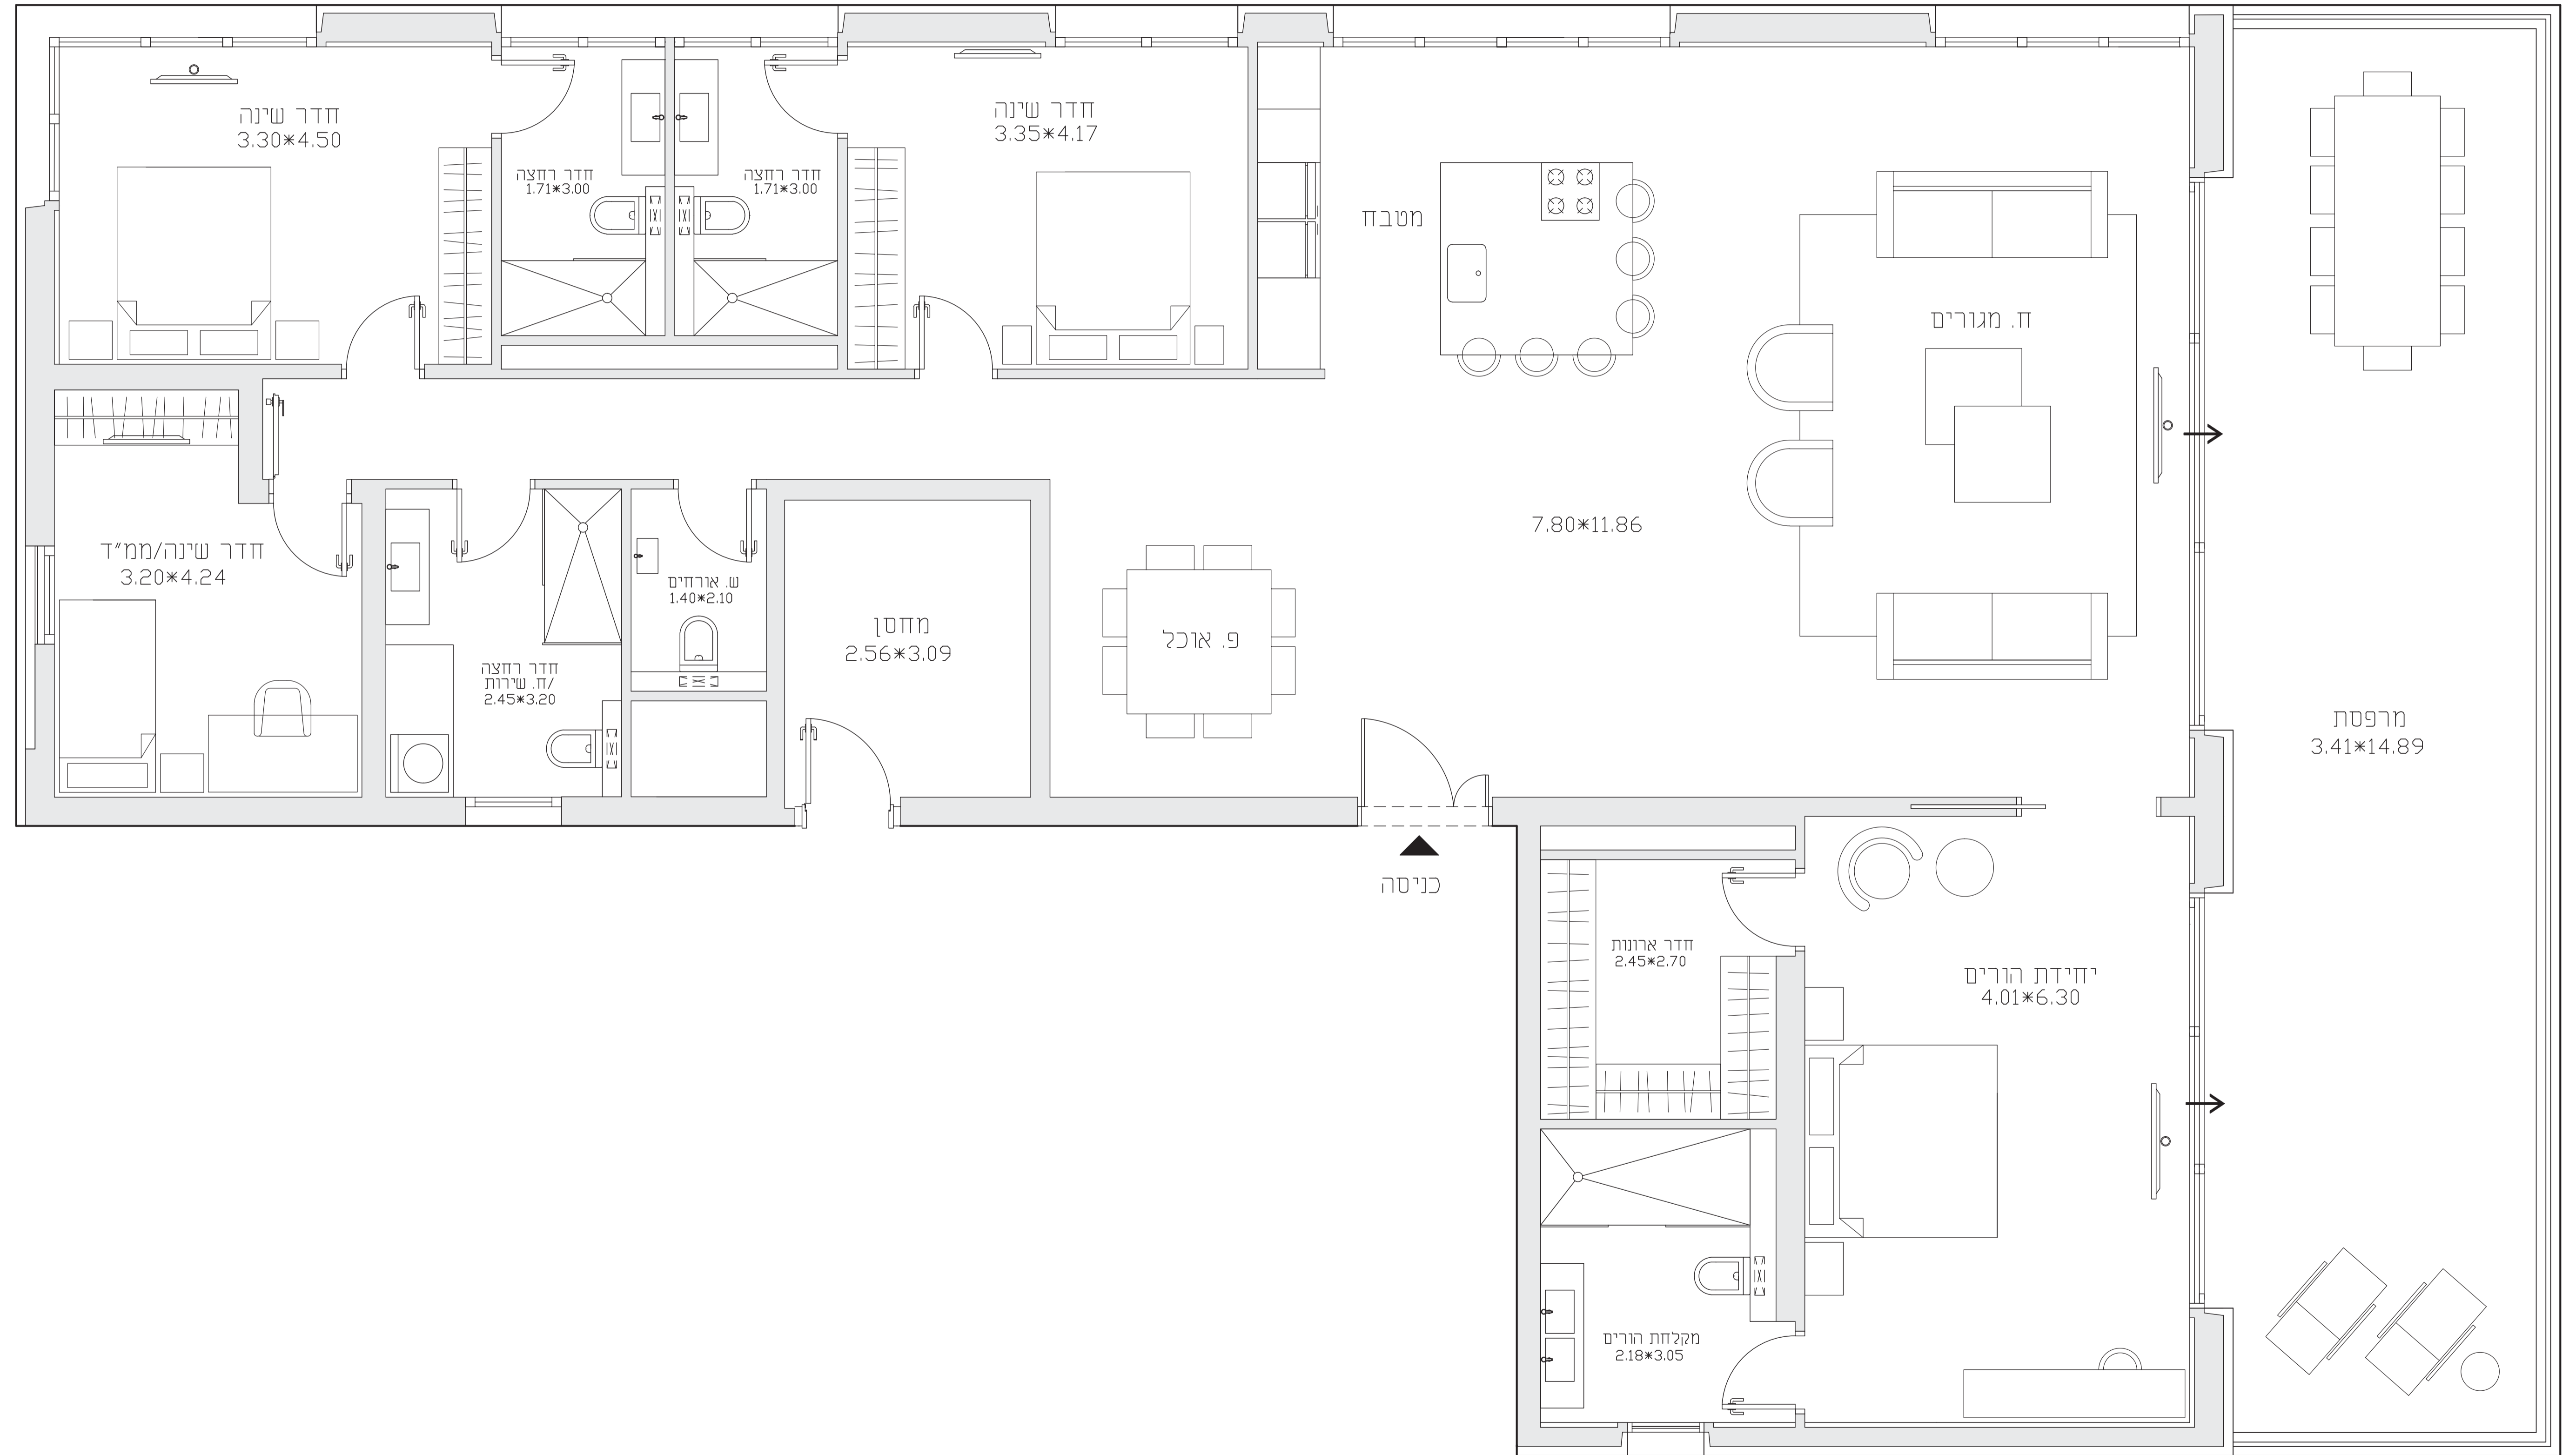

שטח מגורים כ-237.7 מ"ר
שטח מרפסת כ-50 מ"ר
שטח כולל כ-287.7 מ"ר

BRIGA TOWERS

קומות 29-32 דירה 01

Plan for reference only
- תכנית לעיון בלבד -
- כפוף להיתר -